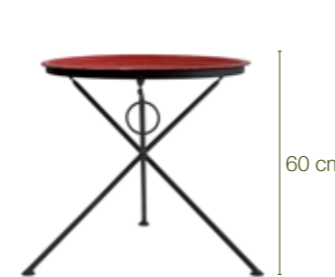

PN 404 Side Table Sofa

PN 410L Large Stand
PN 410M Medium Stand
PN 410S Small Stand

PN 408 Set of 2 Side Tables

PN 412 Magazine Rack Table

PN 9096 Large Round Folding Table

PN 9095 Small Round Folding Table

PN 9096X Large Round Table

PN 9095X Small Round Table

Tableware

Tableware

PN 900
Rectangular Tray

PN 901
Nest 3 Trays

NEW PN 902
Set 2 Trays

PN 903
Set 2 Square Trays