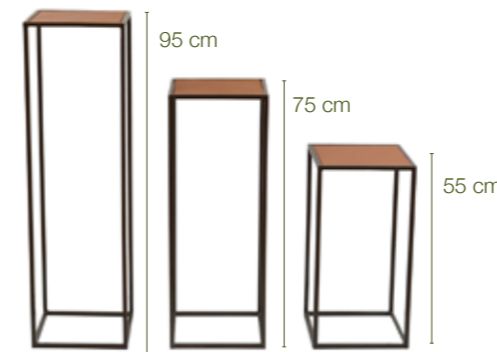

Tables

Tables

PN 406 Architect Desk Frame
PNCorner Corner protector

PN 407 Console

PN 407S Small Console

PN 405 Rectangular Table

PN 409 Square Table

PN 411 Square Coffee Table

PN 404 Side Table Sofa

PN 410L Large Stand
PN 410M Medium Stand
PN 410S Small Stand

PN 408 Set of 2 Side Tables

PN 412 Magazine Rack Table

PN 9096 Large Round Folding Table

PN 9095 Small Round Folding Table